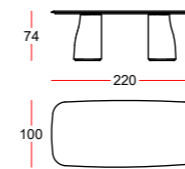

Changeable animal and plant life forms bring back the echo of a familiar and increasingly precious nature in our lives. The roughness of an animal's back or the bark of a tree trunk, become inspiring elements for the Corte table. Decor elements in which the high craftsmanship of the production and the richness of the materials are a result of the perfection and balance of nature.

The table top, with its solid Canaletto walnut wood's thickness, is supported by strong and sinuous curved wooden bases, juxtaposed as shells, to allow a glimpse of the interior, the heart, once again embellished by the wood's warm grains.

Struttura gambe in legno multistrato e curvato.
Rivestimento in pelle P1, P2, P3, finitura corteccia o liscia.
Inserti gambe in legno, finitura in essenza.
Top in legno o marmo.

Structure legs in plywood and curved.
Leather cover P1, P2, P3, bark finish or smooth.
Wood legs inserts, wood finish.
Top in wood or marble.

220