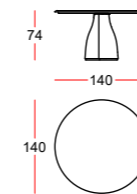

corte

Mutevoli forme di vita animale e vegetale riportano, nel nostro abitare, l'eco di una natura familiare e sempre più preziosa. La rugosità del dorso di un animale o della corteccia di un tronco d'albero, diventano elementi ispiratori per il tavolo Corte. Elementi d'arredo in cui l'alta artigianalità delle lavorazioni e la ricchezza dei materiali sono trascrizione della perfezione e dell'equilibrio della natura. Il piano del tavolo, dall'importante spessore in massello di noce canaletto, è sorretto da solidi e sinuosi basamenti in legno curvato, accostati a guscio, a lasciarne intravedere l'interno, il cuore, nuovamente impreziosito dalle calde venature del legno.

Changeable animal and plant life forms bring back the echo of a familiar and increasingly precious nature in our lives. The roughness of an animal's back or the bark of a tree trunk, become inspiring elements for the Corte table. Decor elements in which the high craftsmanship of the production and the richness of the materials are a result of the perfection and balance of nature.

The table top, with its solid Canaletto walnut wood's thickness, is supported by strong and sinuous curved wooden bases, juxtaposed as shells, to allow a glimpse of the interior, the heart, once again embellished by the wood's warm grains.

Struttura gambe in legno multistrato e curvato.
Rivestimento in pelle P1, P2, P3, finitura corteccia o liscia.
Inserti gambe in legno, finitura in essenza.
Top in legno o marmo.

Structure legs in plywood and curved.
Leather cover P1, P2, P3, bark finish or smooth.
Wood legs inserts, wood finish.
Top in wood or marble.

140

marbles top

woods structure/top