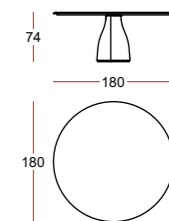

corte

Mutevoli forme di vita animale e vegetale riportano, nel nostro abitare, l'eco di una natura familiare e sempre più preziosa. La rugosità del dorso di un animale o della corteccia di un tronco d'albero, diventano elementi ispiratori per il tavolo Corte. Elementi d'arredo in cui l'alta artigianalità delle lavorazioni e la ricchezza dei materiali sono trascrizione della perfezione e dell'equilibrio della natura. Il piano del tavolo, dall'importante spessore in massello di noce canaletto, è sorretto da solidi e sinuosi basamenti in legno curvato, accostati a guscio, a lasciarne intravedere l'interno, il cuore, nuovamente impreziosito dalle calde venature del legno.

Changeable animal and plant life forms bring back the echo of a familiar and increasingly precious nature in our lives. The roughness of an animal's back or the bark of a tree trunk, become inspiring elements for the Corte table. Decor elements in which the high craftsmanship of the production and the richness of the materials are a result of the perfection and balance of nature.

The table top, with its solid Canaletto walnut wood's thickness, is supported by strong and sinuous curved wooden bases, juxtaposed as shells, to allow a glimpse of the interior, the heart, once again embellished by the wood's warm grains.

Struttura gambe in legno multistrato e curvato.
Rivestimento in pelle P1, P2, P3, finitura corteccia o liscia.
Inserti gambe in legno, finitura in essenza.
Top in legno o marmo.

Structure legs in plywood and curved.
Leather cover P1, P2, P3, bark finish or smooth.
Wood legs inserts, wood finish.
Top in wood or marble.

180

marbles top

woods structure/top