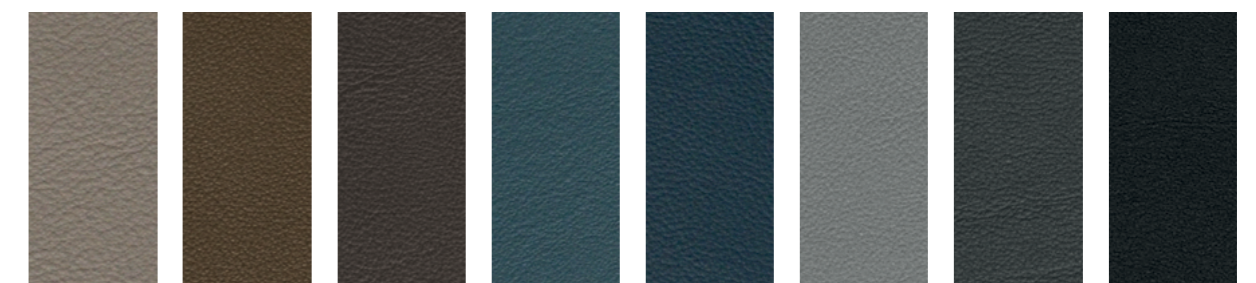

207 Camoscio 217 Fango 147 Moretto 164 Ottanio 154 Zaffiro 203 Elefante 141 Antracite 101 Nero