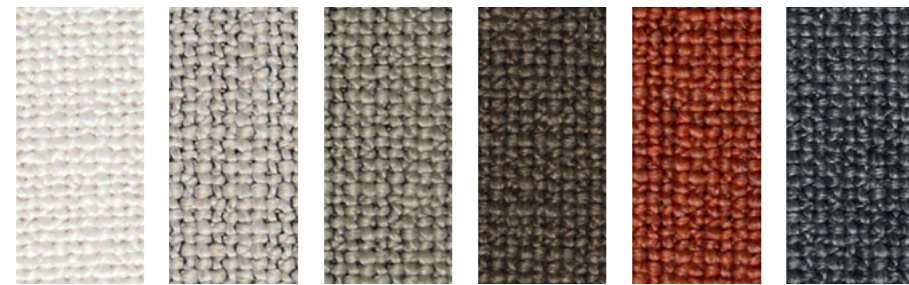

fabrics CAT.A TUNDRA

cushion

07 03 30 06 09 11