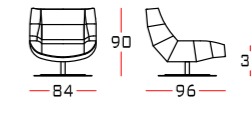

fixed base

swivel base

skipper

L'idea è nata dall'osservazione della conchiglia del nautilus: ogni singolo spicchio, di per sé una forma semplice, unito al successivo in una progressione curvilinea, crea una struttura estremamente robusta.