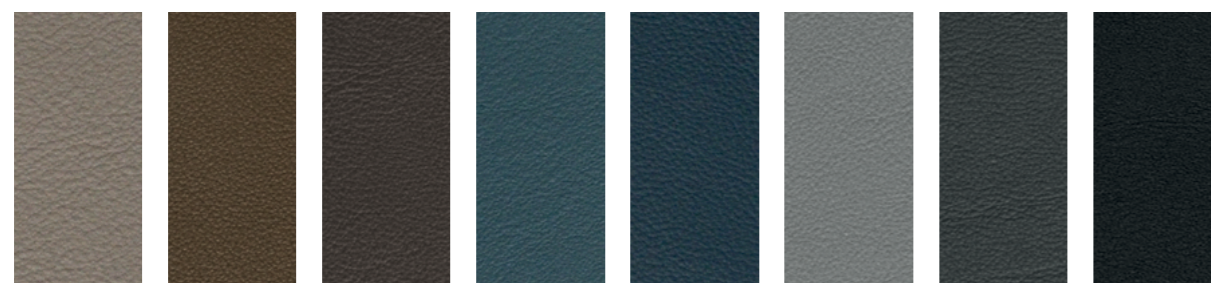

marbles

top

Calacatta Zebrino Bianco Carrara Sahara Noir

leather CAT. P2 NUVOLA

external part covering/top

117 Neve 198 Ostrica 199 Canapa 179 Lino 159 Creta 174 Siena 208 Zabaione 131 Cuoio

207 Camoscio 217 Fango 147 Moretto 164 Ottanio 154 Zaffiro 203 Elefante 141 Antracite 101 Nero