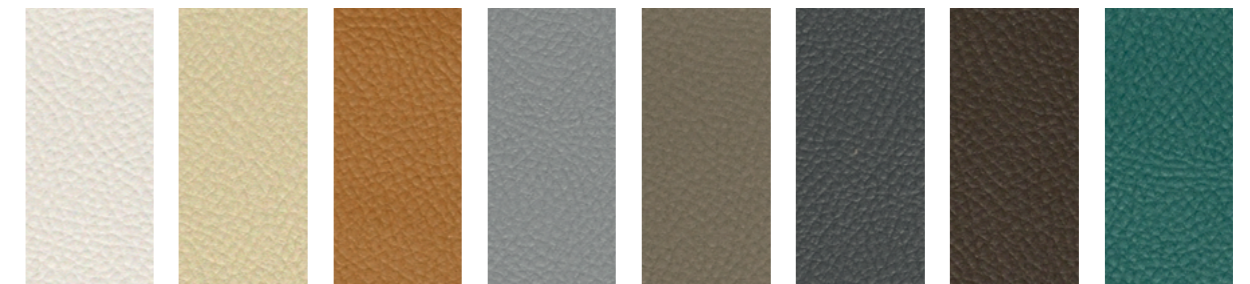

La caratteristica di Toscana, comune alle due versioni, è nei vani angolari: le ante esterne infatti si aprono come un'edicola, nel senso latino del termine: quasi un tempio che rivela il suo contenuto spalancando in fuori le ali delle sue chiusure laterali.

Una struttura a due colonne in acciaio che ricordano la sua forma a tempio, Toscana si presta a collocazioni diverse ma sempre di grande sobrietà.

Entirely covered in leather, Toscana is a sideboard of big dimensions and a versatile use, due to its variants with drawers or with doors inside.

The feature of Toscana, common to the two versions, is in the angular compartments: the external doors open like an aedicule, in the Latin sense of the term: almost a small temple that reveals its content by opening the wings of its side closures.

A structure with two steel columns reminiscent of its temple shape, Toscana lends itself to different arrangements, always with great sobriety.

Struttura in legno multistrato.
Rivestimento esterno in pelle P2, interno in pelle sintetica.
Top in pelle P3, P2 o marmo.
Gambe in metallo verniciato.

Structure in plywood.
Covering in leather P2 (external part) and synthetic leather (internal part).
Top in leather P3, P2 or marble.
Legs in painted metal.

synthetic leather CAT.B INCA

internal part covering

10000 9310 13646 9327 13257 12515 13258 9277

9332