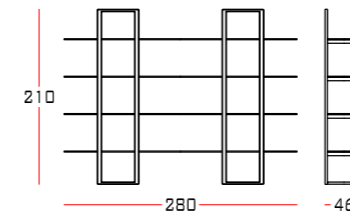

vela

Libreria composta da due elementi di assoluta semplicità, che si uniscono semplicemente posando i ripiani sulla struttura.

Vela è infatti costituita da un elemento verticale, come un "albero" aperto e trasparente su cui poggiano i ripiani aggettanti, che possono essere in vetro o rivestiti in pelle.

Stabile e leggera, Vela può essere collocata a parete o in centro stanza, una trasparente divisione degli spazi di spessore minimale, ma di grande dettaglio, come nei particolari della struttura rivestita in pelle e rifinita da essenziali intarsi in legno.

This bookcase is composed of two elements of absolute simplicity, which are joined by simply placing the shelves on the framework.

Vela is in fact made up of a vertical element, like an open and transparent "tree" on which the projecting shelves rest, which can be made of glass or covered in leather.

Stable and lightweight, Vela can be placed on the wall or in the center of the room, a transparent division of spaces of minimal thickness, but great definition, as in the details of the framework, covered in leather and finished with essential wood inlays.

Struttura in metallo rivestita in pelle P3, P2, P1.
Ripiani in vetro o pelle.
Traversi in metallo verniciato.

Structure in metal covered in leather P3, P2, P1.
Shelves in glass or leather.
Horizontal crosspieces in painted metal.

210