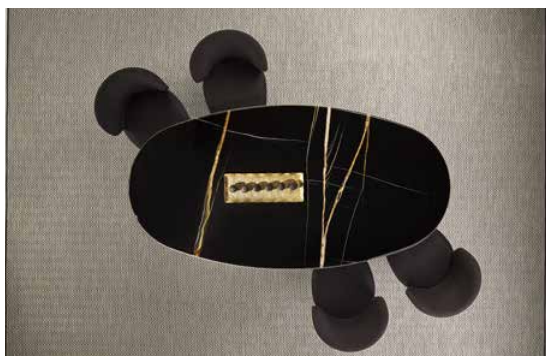

# TAVOLO OVALE **SORRENTO** OVAL TABLE

Design Marina Bani + Marco Penati

Struttura in legno multistrato, top in essenza di legno o marmo, sottotop in pelle categoria P2 e gambe in acciaio verniciato.

Structure in plywood, top in wood or marble, undertop covered in leather category P2 and lacquered steel legs.

# TAVOLO OVALE **SORRENTO** OVAL TABLE

---