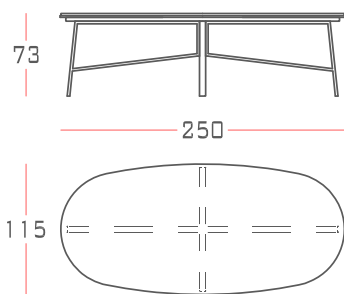

# TAVOLO OVALE **SORRENTO** OVAL TABLE

Design Marina Bani + Marco Penati

Struttura in legno multistrato, top in essenza di legno o marmo, sottotop in pelle categoria P2 e gambe in acciaio verniciato.

Structure in plywood, top in wood or marble, undertop covered in leather category P2 and lacquered steel legs.