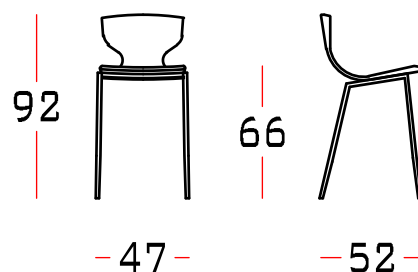

SEDIA/SGABELLO **VARENNE** CHAIR/STOOL

Designer: Marina Bani

SEDIA | CHAIR

SGABELLO | STOOL

SEDIA/SGABELLO

Telaio in metallo verniciato.

Seduta in legno multistrato.

Rivestimento in cuoio P1 o cuoietto P3.