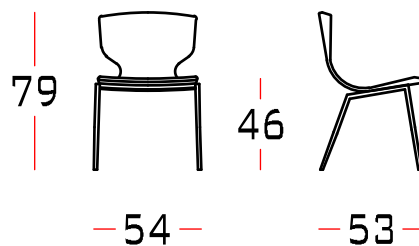

SEDIA/SGABELLO **VARENNE** CHAIR/STOOL

Designer: Marina Bani

SEDIA | CHAIR

SGABELLO | STOOL

SEDIA/SGABELLO

Telaio in metallo verniciato.

Seduta in legno multistrato.

Rivestimento in cuoio P1 o cuoietto P3.